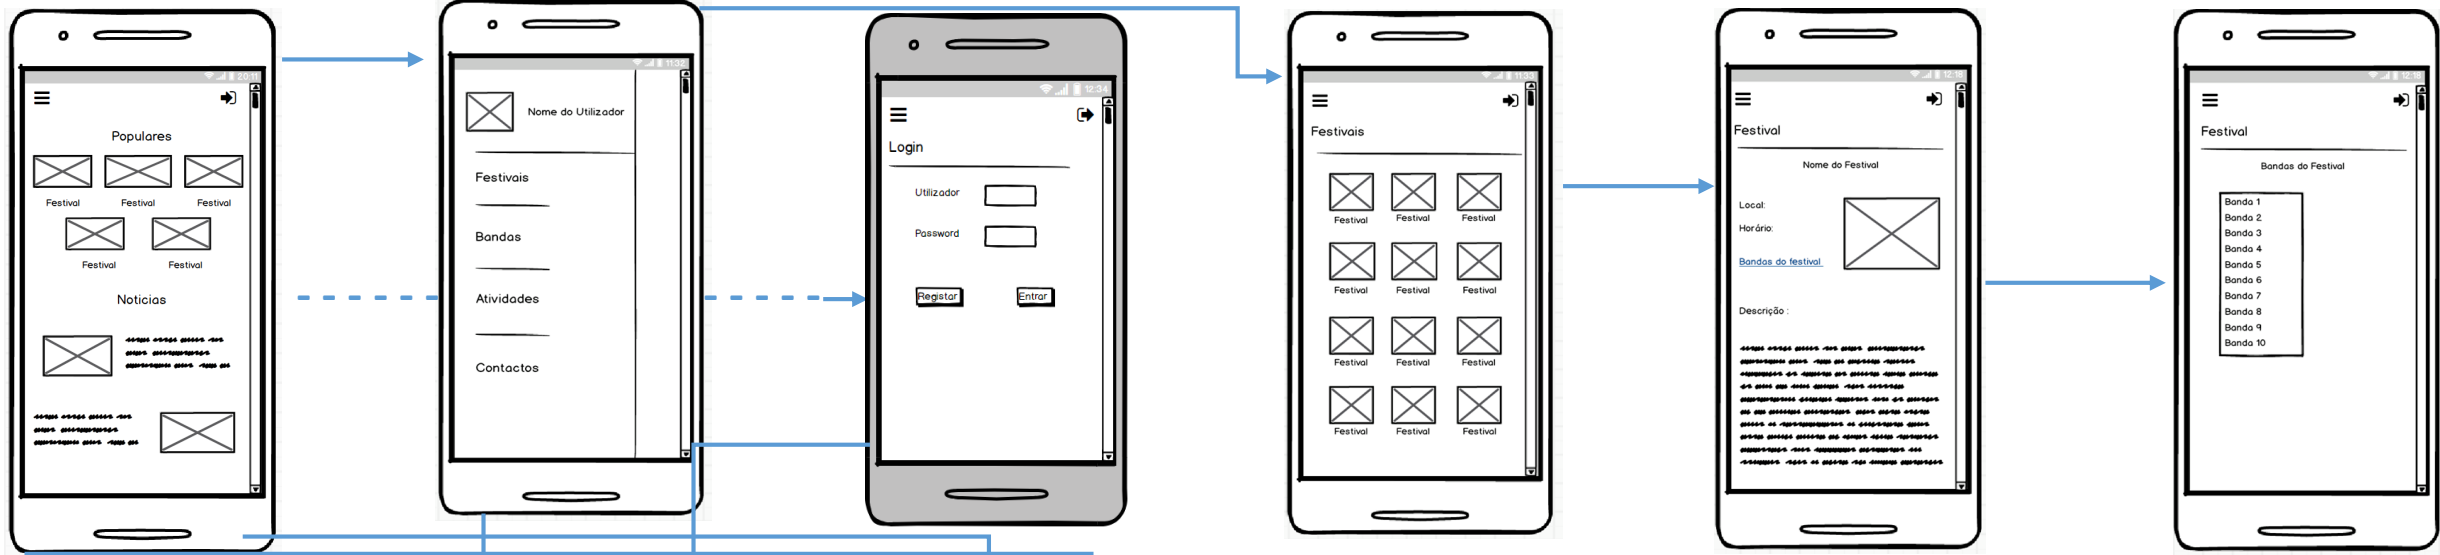

FestMusic

Mockup e cores

Página Inicial

Login e Registrar

Festivais

Bandas

Atividades e Contacto

Cores Principais

Código HEX: #FFE082
Código RGB: 255 224 130

Tipo de Letra

Raleway (tipo de letra)

Hello World!!
(Texto corrido)

Hello World!!
(Subtítulos)

Hello World!!
(Títulos)