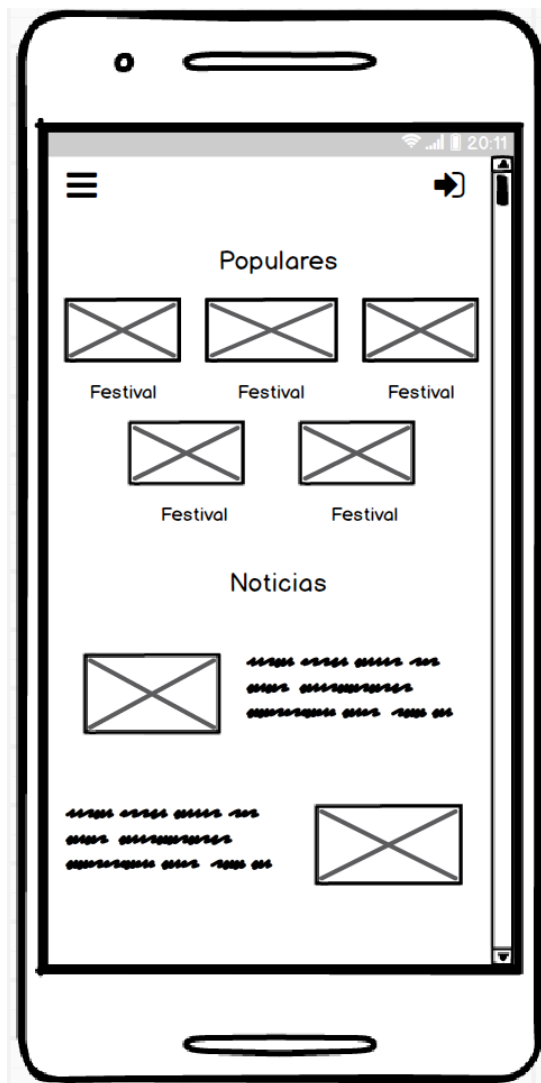

FestMusic

Mockup e cores

Página Inicial

Login e Registrar

Festivais

Bandas

Atividades e Contacto

Cores Principais

Código HEX: #FFE082
Código RGB: 255 224 130

Tipo de Letra

Raleway (tipo de letra)

Hello World!!
(Texto corrido)

Hello World!!
(Subtítulos)

Hello World!!
(Títulos)