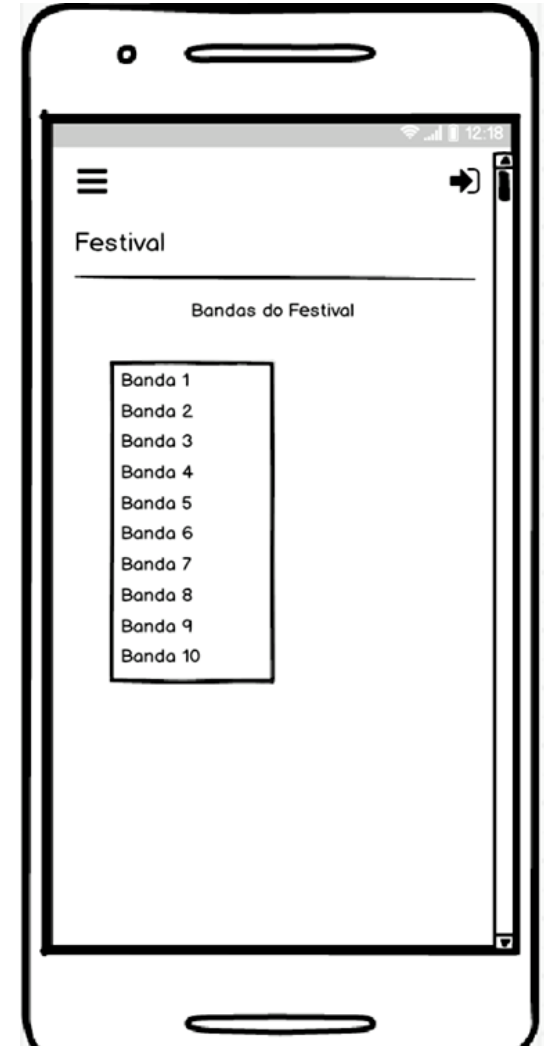

FestMusic

Mockup e cores

Página Inicial

Login e Registrar

Festivais

Bandas

Atividades e Contacto

Cores Principais

Código HEX: #FFE082
Código RGB: 255 224 130

Tipo de Letra

Raleway (tipo de letra)

Hello World!!
(Texto corrido)

Hello World!!
(Subtítulos)

Hello World!!
(Títulos)