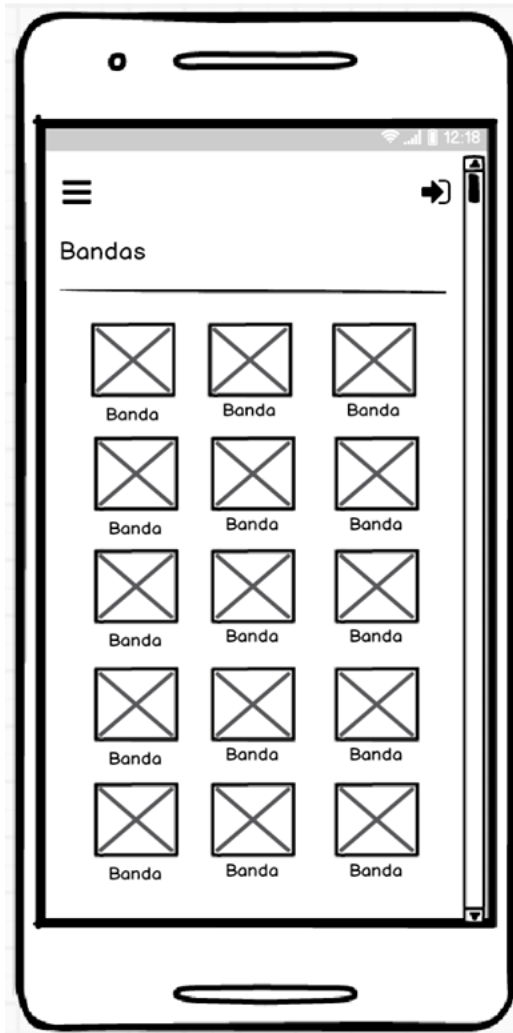

FestMusic

Mockup e cores

Página Inicial

Login e Registrar

Festivais

Bandas

Atividades e Contacto

Cores Principais

Código HEX: #E8F5E9
Código RGB: 232 245 233

Código HEX: #A5D6A7
Código RGB: 165 214 167

Código HEX: #C8E6C9
Código RGB: 200 230 201

Cores Secundárias

Código HEX: #FFF8E1
Código RGB: 255 248 225

Código HEX: #FFECB3
Código RGB: 255 236 179

Código HEX: #FFE082
Código RGB: 255 224 130

Tipo de Letra

Raleway (tipo de letra)

Hello World!!
(Texto corrido)

Hello World!!
(Subtítulos)

Hello World!!
(Títulos)